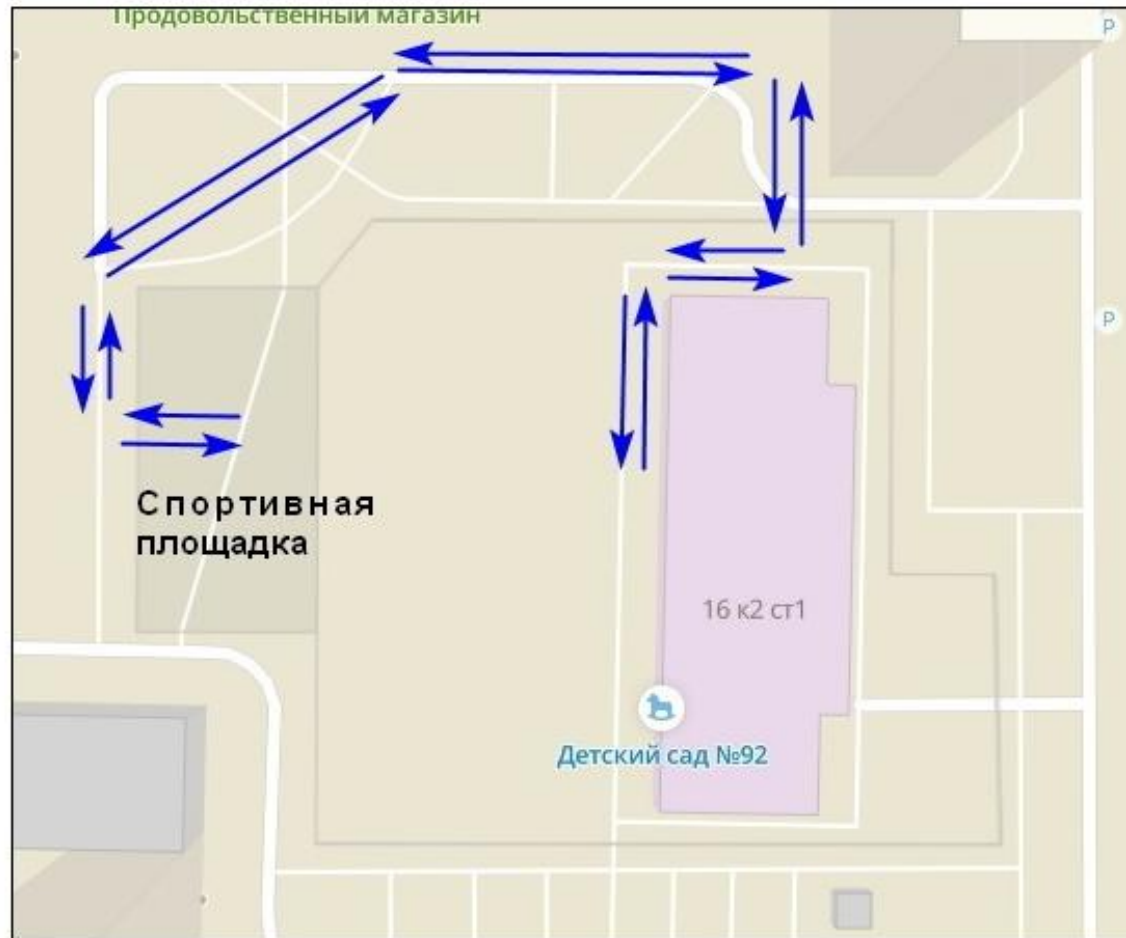

2. Маршрут движения организованных групп от ГБДОУ №92 к посещаемым объектам

Движение детей в(из) ГБДОУ по пешеходным дорожкам