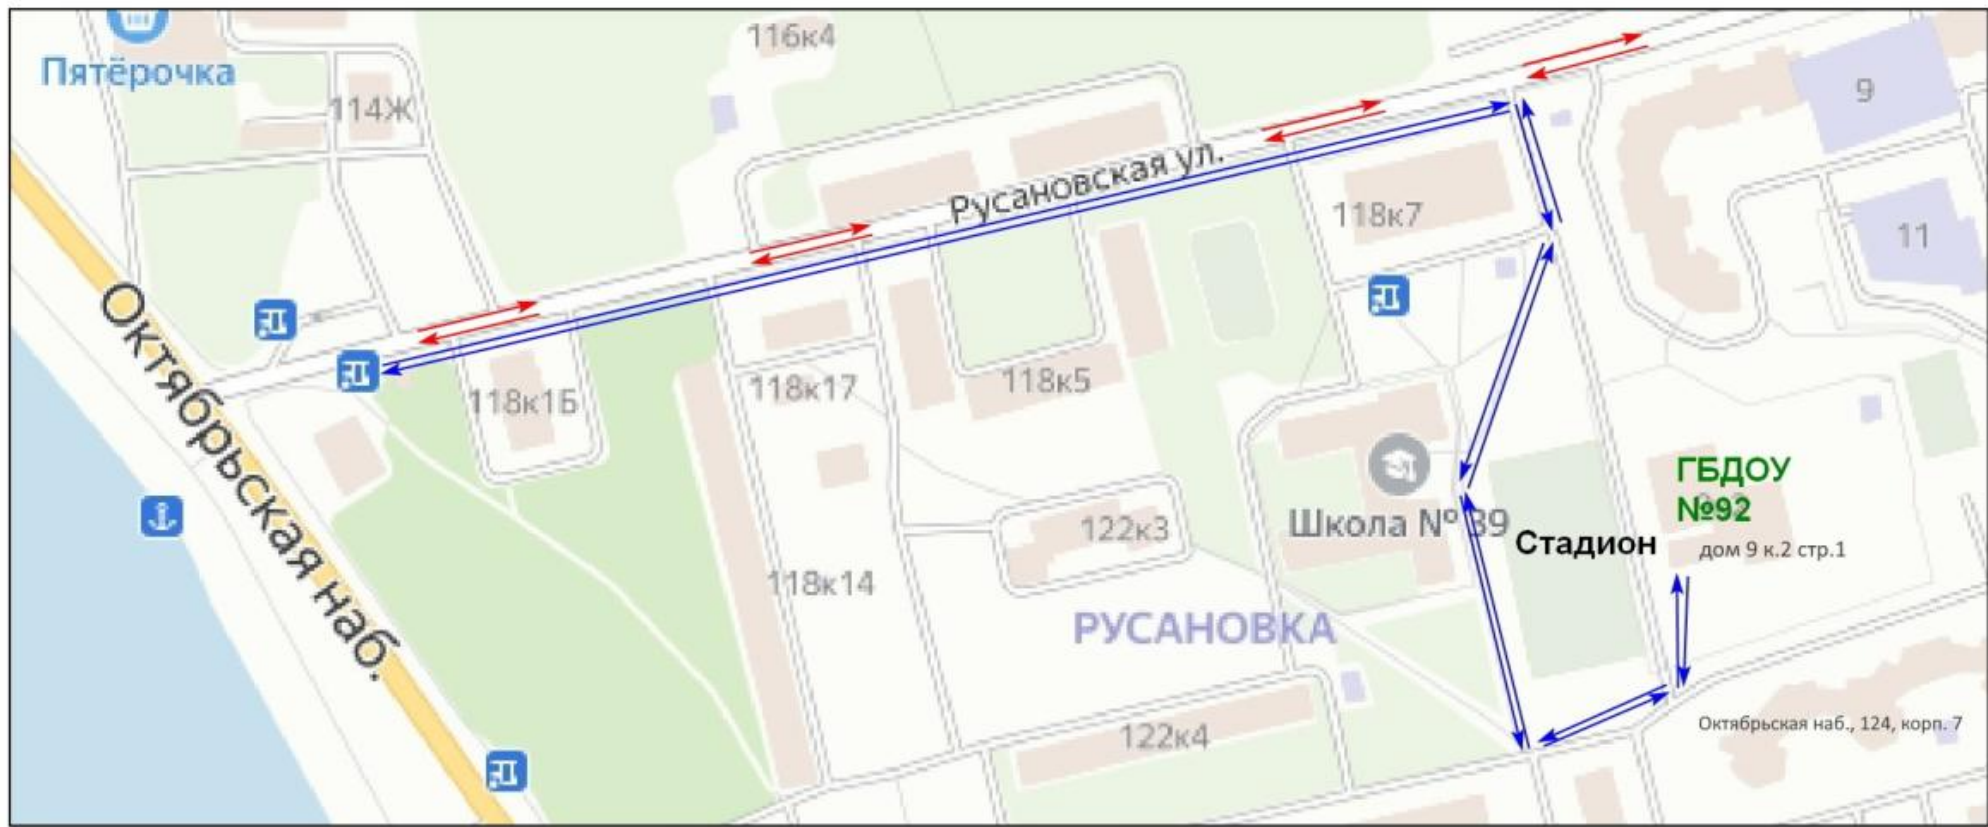

II. Приложения:

План работы по профилактике детского дорожно-транспортного травматизма в ГБДОУ № 92 на 2020-2021 учебный год

1. План схема расположения ГБДОУ №92

-  Движение воспитанников в(из) ГБДОУ по пешеходным дорожкам
-  Движение транспортных средств
-  Проезжая часть