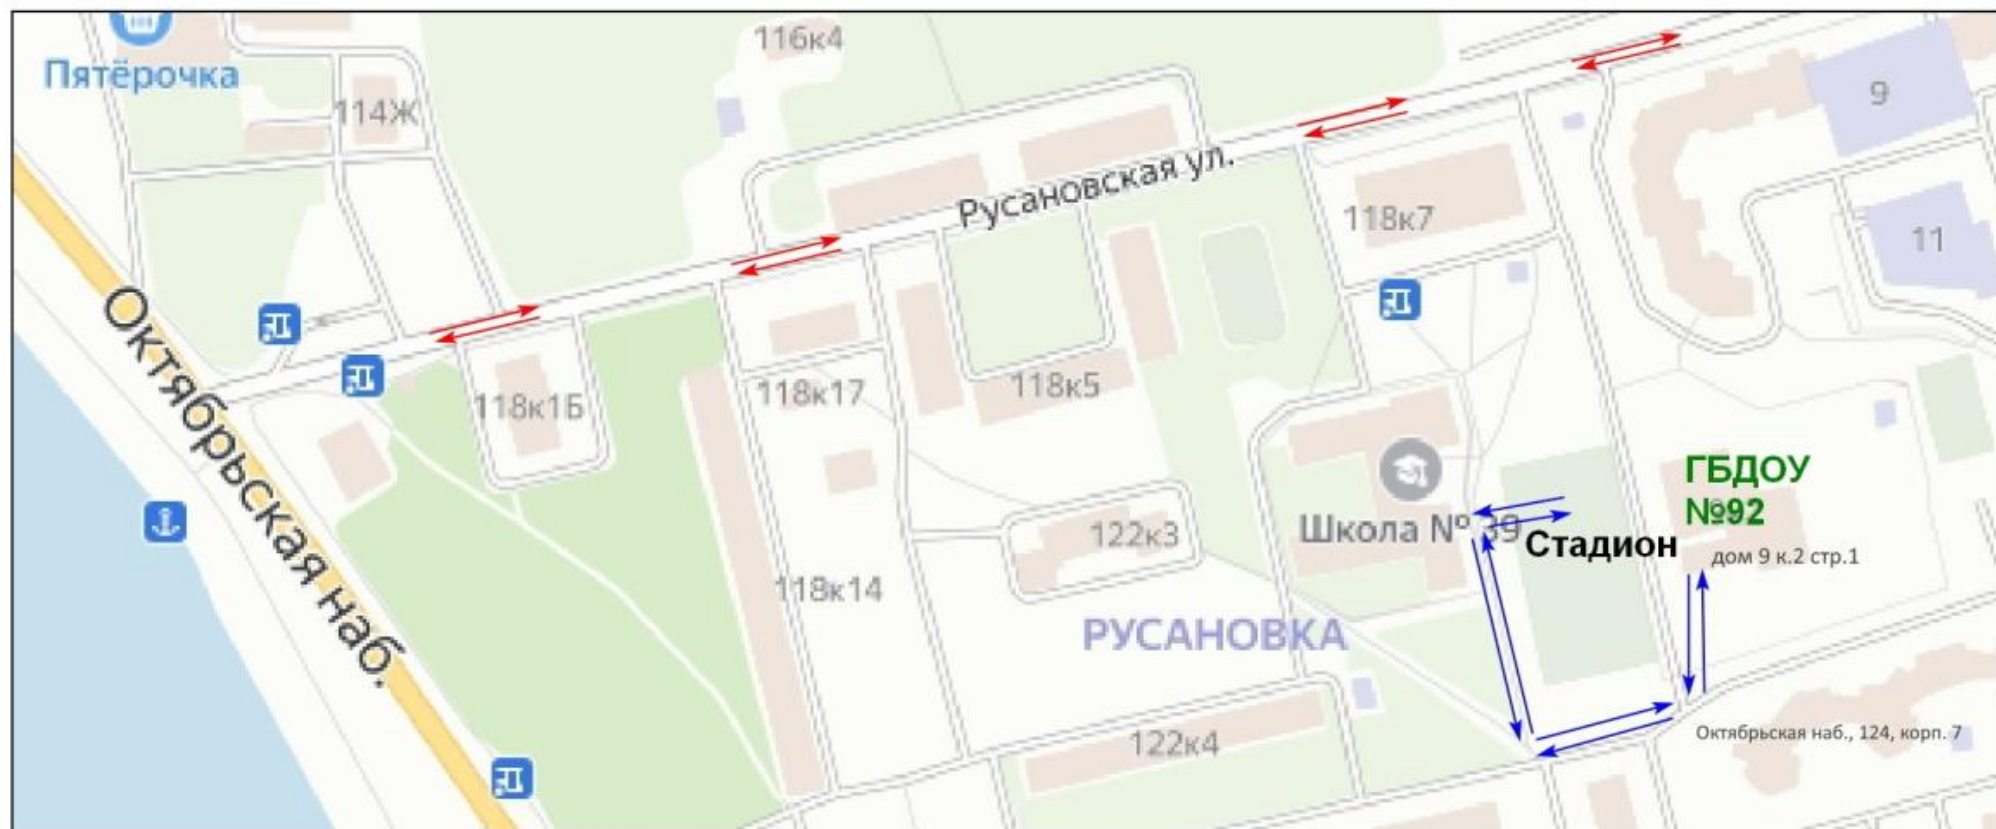

II. Приложения:

План работы по профилактике детского дорожно-транспортного травматизма в ГБДОУ № 92 на 2020-2021 учебный год

1. План схема расположения ГБДОУ №92

-  Движение воспитанников в(из) ГБДОУ по пешеходным дорожкам
-  Движение транспортных средств
-  Проезжая часть

2. Маршрут движения организованных групп от ГБДОУ №92 к посещаемым объектам

 Движение воспитанников в(из) ГБДОУ по пешеходным дорожкам

 Движение транспортных средств

 Проезжая часть

3. Схема организации движения детей в непосредственной близости от ГБДОУ №92